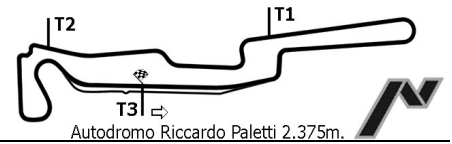

Federazione
Motociclistica
Italiana

3° Prova Trofeo MotoEstate OPEN

TABELLONE GIRI GARA

POS	GRI	1	2	3	4	5	6	7	8	9	10	11	12
1.	96	83	83	96	96	96	96	96	96	96	96	96	96
2.	39	96	96	83	83	83	83	83	4	4	4	4	4
3.	2	151	151	4	4	4	4	4	83	83	83	83	83
4.	4	4	4	151	151	19	19	19	19	19	19	2	2
5.	151	2	19	19	19	2	2	2	2	2	2	19	39
6.	8	39	2	2	2	39	39	39	39	39	39	39	19
7.	83	19	39	39	39	35	9	35	9	35	35	35	35
8.	19	9	35	35	9	9	35	9	35	7	7	7	7
9.	7	35	9	9	35	29	29	29	29	29	66	66	66
10.	35	29	29	29	29	7	7	7	7	66	29	29	29
11.	9	7	7	7	7	8	66	66	66	9	11	11	8
12.	29	66	66	66	66	66	8	41	11	11	41	41	11
13.	80	11	8	8	8	151	41	11	41	41	8	8	41
14.	41	173	11	11	41	41	11	27	34	34	34	34	34
15.	82	27	41	41	11	11	27	34	27	8	3	3	3
16.	27	8	27	27	27	27	3	3	3	27	27	27	27
17.	66	41	173	173	3	3	34	8	8	3	173	173	173
18.	34	3	34	3	34	34	173	158	158	158	158	158	158
19.	3	34	3	34	173	173	158	173	173	173	9	91	
20.	11	80	158	158	158	158	51	51	51	51	91	37	
21.	51	158	51	51	51	51	91	91	91	91	37	193	
22.	158	51	37	37	37	91	37	37	37	37	51	36	
23.	91	95	95	95	91	37	193	95	95	95	36	95	
24.	95	37	91	91	95	95	95	36	36	36	193	51	
25.	36	24	24	193	193	193	36	193	193	193	95	24	
26.	24	91	193	24	36	36	24	24	24	24	24	16	
27.	173	36	36	36	24	24	168	168	168	16	16		
28.	37	193	168	168	168	168	16	16	16				
29.	65	168	16	16	16	16	151						
30.	193	16											
31.	16												
32.	168												